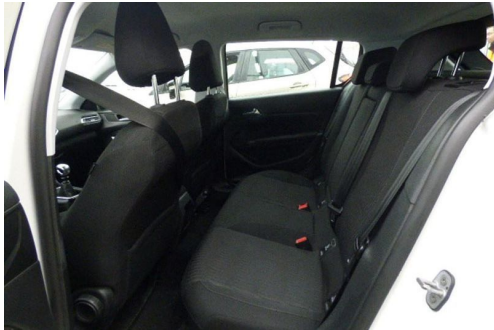

Peugeot, 308, 1.6 e-HDI Allure

Dealer Info

Name: Autosalon Kramar
First Name: Autosalon
Last Name: Kramar
Company Name: AS Kramar
Phone: +387 (39) 830-000
Website: <http://www.askramar.com>
Country: Bosnia and Herzegovina
City: Ljubuški
ZIP code: 88320
Address: Mostarska vrata b.b.
About me: Auto Salon KRAMAR d.o.o.
Mostarska vrata b.b. 88320
Ljubuški, BiH
PDV broj: 272195510002
E-mail: info@askramar.com

Lager Ljubuški
Mostarska vrata b.b. 88320
Ljubuški
Tel: +387 39 830 000
Fax: +387 39 830 001

Lager Banja Luka
Marka Lipovca b.b. 78000
Banja Luka
(Tranzitni put Banja Luka -
Gradiška)
Tel: +387 51 926 000
Mob: +387 63 171 000

Lager Sarajevo
Osik b.b. 71000 Sarajevo -
Ilidža
Tel: +387 33 274 700
Fax: +387 33 274 701

Listing details

Common

Title: 308 1.6 e-HDI Allure
Model variant: 1.6 e-HDI Allure
Condition: Used